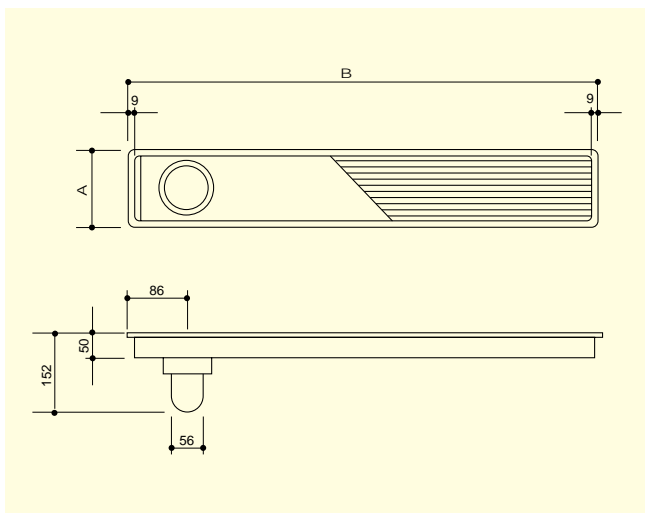

洗濯機防水パン

DK BP6490・BP6480 洗濯機防水パン

商品コード	品名	品番	色	材質	寸法(縦×横×高さ)(mm)	排水口の種別	入数	単位	価格	納期	
336-5740	洗濯機防水パン	DK BP6490	アイボリー	FRP	640×900×85	左・右	1	台	13,000円	7	
336-5741		DK BP6480			640×800×80	左・右・センター	1	台	13,000円	7	
336-5745	排水トラップ	DK BY105	アイボリー	ABS	142×104	VP 50	横引	1	個	7,900円	7
336-5746		DK BT150			142×148			縦引	1	個	7,900円

浴室排水グレーチング

浴室出入口段差解消用

- 特長**
- SUS 製
 - 滑り防止の高弾性 プラスチック仕様
 - 扉と平行の溝なのでお湯がグレーチングの上を遮ることが少ない
 - 呼び50VUパイプ用

商品コード	品名	材質	寸法(mm)	入数	単位	価格	納期
212-1000	浴室排水グレーチング 100×950	SUS・一部高弾性プラスチック	A 100 B 950	1	台	33,400円	7
212-1010	浴室排水グレーチング 100×1200		A 100 B 1200	1	台	42,200円	7
212-1020	浴室排水グレーチング 150×950		A 150 B 950	1	台	38,000円	7
212-1030	浴室排水グレーチング 150×1200		A 150 B 950	1	台	46,000円	7
			A 150 B 1200	1	台		