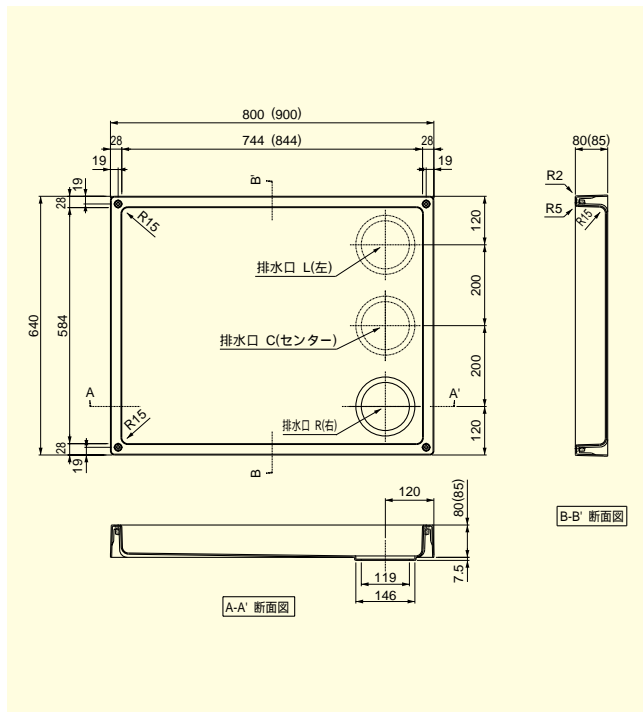

洗濯機防水パン

DK BP6490・BP6480 洗濯機防水パン

商品コード	品名	品番	色	材質	寸法(縦×横×高さ)(mm)	排水口の種別	入数	単位	価格	納期	
336-5740	洗濯機防水パン	DK BP6490	アイボリー	FRP	640×900×85	左・右	1	台	13,000円	7	
336-5741		DK BP6480			640×800×80	左・右・センター	1	台	13,000円	7	
336-5745	排水トラップ	DK BY105	アイボリー	ABS	142×104	VP 50	横引	1	個	7,900円	7
336-5746		DK BT150			142×148			縦引	1	個	7,900円

浴室排水グレーチング

浴室出入口段差解消用

- 特長**
- SUS 製
 - 滑り防止の高弾性 プラスチック仕様
 - 扉と平行の溝なのでお湯がグレーチングの上を遮ることが少ない
 - 呼び50VUパイプ用

商品コード	品名	材質	寸法(mm)	入数	単位	価格	納期
212-1000	浴室排水グレーチング 100×950	SUS・一部高弾性プラスチック	A 100 B 950	1	台	33,400円	7
212-1010	浴室排水グレーチング 100×1200		A 100 B 1200	1	台	42,200円	7
212-1020	浴室排水グレーチング 150×950		A 150 B 950	1	台	38,000円	7
212-1030	浴室排水グレーチング 150×1200		A 150 B 950	1	台	46,000円	7
			A 150 B 1200	1	台		